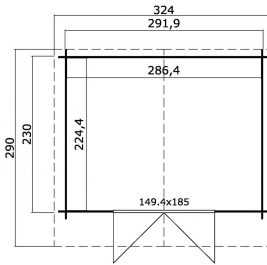

## Blokhut Baltimore 292x230 Gespoten Platinum Grey-Wit

Hoogte / Dikte	222 cm
Breedte	324 cm
Diepte / Lengte	290 cm
Artikelnummer	1012012

### Specificaties

Materiaalsoort	Vuren
Materiaalbehandeling	Gespoten
Fundering buitenmaat (cm)	292,0x230,0
Buitenmaat overstek voor (cm)	50
Buitenmaat overstek links (cm)	16
Buitenmaat overstek achter (cm)	10
Buitenmaat overstek rechts (cm)	16
Type windveer	1 plank
Type dakbedekking meegeleverd	Asfaltpapier
Geadviseerde dakbedekking	Shingles
Hellingshoek kleinere dakdeel	11
Hellingshoek grootste dakdeel	11
Type regenwaterafvoer	Vrije afloop
Inclusief dakverankering	Ja
Inclusief vloer	Nee

Inclusief fundering	Nee
Binnenmaat hoogte (cm)	193.8
Binnenmaat vloeroppervlak (m2)	6.4
Dakbeschot	geschaafde plank tong en groef, 15 x 90(wb)mm
Kopmaat wandbalk (cm)	2,8x11,4
Onderdelen op maat gezaagd	-
Inclusief bevestigingsmateriaal	Ja
Klusniveau	Ervaren klusser
Aantal deuren	2
Deuropening (cm)	141,8x179,4
Type slot	Cilinderslot
Deurtype	Dubbele deur
Materiaalsoort van het raam	Glas
Dikte raam (mm)	-
Raamopening (cm)	-
Decor	Platinum Grey-Wit
Hoogte artikel (cm)	222
Breedte artikel (cm)	324
Diepte artikel (cm)	290
Artikelnummer	1012012
Hoogte verkoopenheid VE=1 (cm)	44
Breedte verkoopenheid VE=1 (cm)	118
Diepte verkoopenheid VE=1 (cm)	330