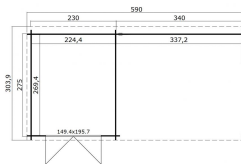

Blokhut met overkapping Sunniva 570x275 Gespoten Platinum Grey-Wit

Hoogte / Dikte	228 cm
Breedte	590 cm
Diepte / Lengte	303 cm
Artikelnummer	1022500

Specificaties

Materiaalsoort	Vuren
Materiaalbehandeling	Gespoten
Fundering buitenmaat (cm)	570,0x275,0
Buitenmaat overstek voor (cm)	10
Buitenmaat overstek links (cm)	10
Buitenmaat overstek achter (cm)	18
Buitenmaat overstek rechts (cm)	10
Type boeideel	1 plank
Type dakbedekking meegeleverd	Asfaltpapier
Geadviseerde dakbedekking	EPDM folie
Hellingshoek dak (°)	5
Type regenwaterafvoer	Vrije afloop
Inclusief dakverankering	Ja
Inclusief vloer	Nee
Inclusief fundering	Nee
Binnenmaat hoogte (cm)	199.5

Binnenmaat vloeroppervlak (m2)	6
Overkapte hoogte buiten (cm)	199,5
Overkapt vloeroppervlak buiten (m2)	9,1
Totaal vloeroppervlak (m2)	15,2
Kopmaat wandbalk (cm)	2,8x11,4
Robuustheid staander (cm)	9,0x9,0
Inclusief verstelbare staandersteunen	Ja
Onderdelen op maat gezaagd	-
Inclusief bevestigingsmateriaal	Ja
Klusniveau	Ervaren klusser
Aantal deuren	2
Deuropening (cm)	139,4x187,5
Type slot	Cilinderslot
Openen deur	Buitenwaarts
Deurtype	Stompe deur
Materiaalsoort van het raam	Glas
Dikte raam (mm)	-
Raamopening (cm)	-
Decor	Platinum Grey-Wit
Hoogte artikel (cm)	228
Breedte artikel (cm)	590
Diepte artikel (cm)	303
Artikelnummer	1022500
Hoogte verkoopenheid VE=1 (cm)	55
Breedte verkoopenheid VE=1 (cm)	118
Diepte verkoopenheid VE=1 (cm)	440