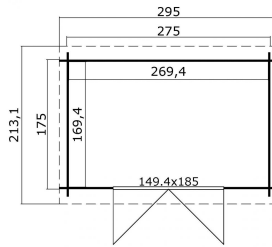

Blokhut Nadia 275x175 Onbehandeld vuren

Hoogte / Dikte	217 cm
Breedte	295 cm
Diepte / Lengte	213 cm
Artikelnummer	1009526

Specificaties

Materiaal soort	Vuren
Materiaalbehandeling	Onbehandeld
Fundering buitenmaat (cm)	275,0x175,0
Buitenmaat overstek voor (cm)	20
Buitenmaat overstek links (cm)	10
Buitenmaat overstek achter (cm)	18.1
Buitenmaat overstek rechts (cm)	10
Type boeideel	1 plank
Type dakbedekking meegeleverd	Asfaltpapier
Geadviseerde dakbedekking	EPDM folie
Hellingshoek dak (°)	8
Type regenwaterafvoer	Vrije afloop
Inclusief dakverankering	Ja
Inclusief vloer	Nee
Inclusief fundering	Nee
Binnenmaat hoogte (cm)	188.1

Binnenmaat vloeroppervlak (m2)	4.6
Dakbeschot	geschaafde plank tong en groef, 15 x 90(wb)mm
Kopmaat wandbalk (cm)	2,8x11,4
Onderdelen op maat gezaagd	-
Inclusief bevestigingsmateriaal	Ja
Klusniveau	Ervaren klusser
Aantal deuren	2
Deuropening (cm)	141,8x179,4
Type slot	Cilinderslot
Deurtype	Stompe deur
Openen deur	Buitenwaarts
Materiaalsoort van het raam	Glas
Dikte raam (mm)	-
Raamopening (cm)	-
Decor	vuren
Hoogte artikel (cm)	217
Breedte artikel (cm)	295
Diepte artikel (cm)	213
Artikelnummer	1009526
Hoogte verkoopenheid VE=1 (cm)	36
Breedte verkoopenheid VE=1 (cm)	112
Diepte verkoopenheid VE=1 (cm)	330