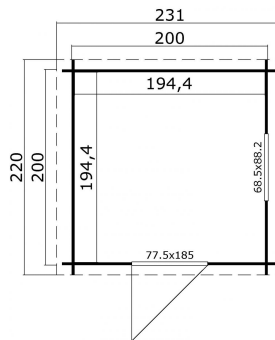

Blokhut Wels 200x200 Gespoten Platinum Grey-Wit

Hoogte / Dikte	234 cm
Breedte	231 cm
Diepte / Lengte	220 cm
Artikelnummer	1012004

Specificaties

Materiaal soort	Vuren
Materiaal behandeling	Gespoten
Fundering buitenmaat (cm)	200,0x200,0
Buitenmaat overstek voor (cm)	10
Buitenmaat overstek links (cm)	15.5
Buitenmaat overstek achter (cm)	10
Buitenmaat overstek rechts (cm)	15.5
Type windveer	1 plank
Type dakbedekking meegeleverd	Geen
Geadviseerde dakbedekking	Shingles
Hellingshoek kleinere dakdeel	23
Hellingshoek grootste dakdeel	23
Type regenwaterafvoer	Vrije afloop
Inclusief dakverankering	Ja

Inclusief vloer	Ja
Inclusief fundering	Ja
Binnenmaat hoogte (cm)	193.8
Binnenmaat vloeroppervlak (m2)	3.8
Dakbeschot	geschaafde plank tong en groef, 15 x 90(wb)mm
Kopmaat wandbalk (cm)	2,8x11,4
Onderdelen op maat gezaagd	-
Inclusief bevestigingsmateriaal	Ja
Klusniveau	Ervaren klusser
Aantal deuren	1
Deuropening (cm)	70,0x179,3
Type slot	Cilinderslot
Deurtype	Enkele deur
Materiaalsoort van het raam	Glas
Dikte raam (mm)	4
Raamopening (cm)	58,5x78,2
Decor	Platinum Grey-Wit
Hoogte artikel (cm)	234
Breedte artikel (cm)	231
Diepte artikel (cm)	220
Artikelnummer	1012004
Hoogte verkoopeenheid VE=1 (cm)	47.5
Breedte verkoopeenheid VE=1 (cm)	118
Diepte verkoopeenheid VE=1 (cm)	240