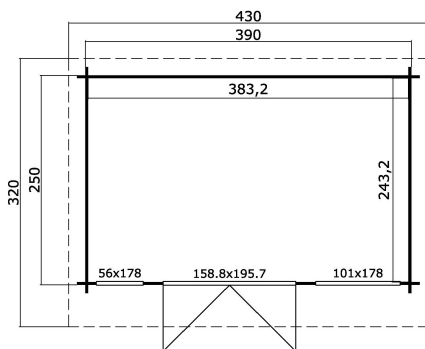

34  
mm

2

6

★ ★ ★  
GUARANTIE  
5  
YEARS

**VERPAKKING: 1 PALLET(S)**

440 x 118 x 65 cm  
860 kg

EAN 4742913018920

**AFMETINGEN**

Vloeroppervlak	9.32 m <sup>2</sup>
Dak afmetingen	3.20 x 4.30 m
m <sup>3</sup> inhoud	≈ 20.72 m <sup>3</sup>
Wandhoogte	≈ 2.11 m
Nokhoogte	≈ 2.34 m
Vooroverstek	≈ 20 cm

**RAMEN & DEUREN**

1 x Dubbele deur (DGP+*)	158.8 x 195.7 cm
1 x Enkel raam binnendraaiend (DGP+*)	56.0 x 178.0 cm
1 x Dubbel raam vast (DGP+*)	101.0 x 178.0 cm

\*DGP+: Premium plus dubbel glas

**DAK & VLOER**

Dakplanken	18x90 mm
Vloerdelen	18x90 mm
Dakoppervlakte	13.82 m <sup>2</sup>
Graden dak	≈ 5.3 °
Geïmpregneerde onderbalken	45x70 mm

\* Optioneel dakbedekking beschikbaar