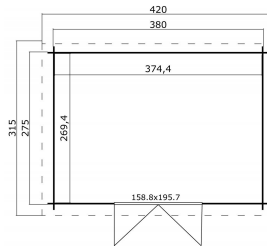

Blokhut Mikkel 380x275 Gespoten Platinum Grey-Wit

Hoogte / Dikte	239 cm
Breedte	420 cm
Diepte / Lengte	315 cm
Artikelnummer	1015439

Specificaties

Materiaal soort	Vuren
Materiaalbehandeling	Gespoten
Fundering buitenmaat (cm)	380,0x275,0
Buitenmaat overstek voor (cm)	20
Buitenmaat overstek links (cm)	20
Buitenmaat overstek achter (cm)	20
Buitenmaat overstek rechts (cm)	20
Type boeideel	2 planken
Type dakbedekking meegeleverd	Asfaltpapier
Geadviseerde dakbedekking	EPDM folie
Hellingshoek dak (°)	2
Type regenwaterafvoer	Vrije afloop
Inclusief dakverankering	Ja
Inclusief vloer	Nee
Inclusief fundering	Nee
Binnenmaat hoogte (cm)	222.3

Binnenmaat vloeroppervlak (m2)	10.1
Dakbeschot	geschaafde plank tong en groef, 15 x 90(wb)mm
Kopmaat wandbalk (cm)	2,8x11,4
Onderdelen op maat gezaagd	-
Inclusief bevestigingsmateriaal	Ja
Klusniveau	Ervaren klusser
Aantal deuren	2
Deuropening (cm)	148,8x187,5
Type slot	Cilinderslot
Deurtype	Stompe deur
Openen deur	Buitenwaarts
Materiaalsoort van het raam	Glas
Dikte raam (mm)	-
Raamopening (cm)	-
Decor	Platinum Grey-Wit
Hoogte artikel (cm)	239
Breedte artikel (cm)	420
Diepte artikel (cm)	315
Artikelnummer	1015439
Hoogte verkoopeenheid VE=1 (cm)	40
Breedte verkoopeenheid VE=1 (cm)	112
Diepte verkoopeenheid VE=1 (cm)	440