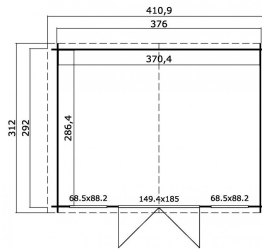

## Blokhut Dallas 376x292 Gespoten Carbon Grey-Wit

Hoogte / Dikte	234 cm
Breedte	410 cm
Diepte / Lengte	312 cm
Artikelnummer	1010374

### Specificaties

Materiaal soort	Vuren
Materiaalbehandeling	Gespoten
Fundering buitenmaat (cm)	376,0x292,0
Buitenmaat overstek voor (cm)	10
Buitenmaat overstek links (cm)	17.4
Buitenmaat overstek achter (cm)	10
Buitenmaat overstek rechts (cm)	17.4
Type windveer	1 plank
Type dakbedekking meegeleverd	Asfaltpapier
Geadviseerde dakbedekking	Shingles
Hellingshoek kleinere dakdeel	12
Hellingshoek grootste dakdeel	12
Type regenwaterafvoer	Vrije afloop
Inclusief dakverankering	Ja
Inclusief vloer	Nee
Inclusief fundering	Nee

Binnenmaat hoogte (cm)	193.8
Binnenmaat vloeroppervlak (m2)	10.6
Dakbeschot	geschaafde plank tong en groef, 15 x 90(wb)mm
Kopmaat wandbalk (cm)	2,8x11,4
Onderdelen op maat gezaagd	-
Inclusief bevestigingsmateriaal	Ja
Klusniveau	Ervaren klusser
Aantal deuren	2
Deuropening (cm)	141,8x179,4
Type slot	Cilinderslot
Deurtype	Dubbele deur
Materiaalsoort van het raam	Glas
Dikte raam (mm)	4
Raamopening (cm)	68,5x88,2
Decor	Carbon Grey-Wit
Hoogte artikel (cm)	234
Breedte artikel (cm)	410
Diepte artikel (cm)	312
Artikelnummer	1010374
Hoogte verkoopenheid VE=1 (cm)	43
Breedte verkoopenheid VE=1 (cm)	118
Diepte verkoopenheid VE=1 (cm)	440