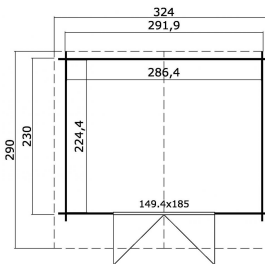

Blokhut Baltimore 292x230 Onbehandeld vuren

Hoogte / Dikte	222 cm
Breedte	324 cm
Diepte / Lengte	290 cm
Artikelnummer	1004486

Specificaties

Materiaal soort	Vuren
Materiaalbehandeling	Onbehandeld
Fundering buitenmaat (cm)	292,0x230,0
Buitenmaat overstek voor (cm)	50
Buitenmaat overstek links (cm)	16
Buitenmaat overstek achter (cm)	10
Buitenmaat overstek rechts (cm)	16
Type windveer	1 plank
Type dakbedekking meegeleverd	Asfaltpapier
Geadviseerde dakbedekking	Shingles
Hellingshoek kleinere dakdeel	11
Hellingshoek grootste dakdeel	11
Type regenwaterafvoer	Vrije afloop
Inclusief dakverankering	Ja
Inclusief vloer	Nee

Inclusief fundering	Nee
Binnenmaat hoogte (cm)	193.8
Binnenmaat vloeroppervlak (m2)	6.4
Dakbeschot	geschaafde plank tong en groef, 15 x 90(wb)mm
Kopmaat wandbalk (cm)	2,8x11,4
Onderdelen op maat gezaagd	-
Inclusief bevestigingsmateriaal	Ja
Klusniveau	Ervaren klusser
Aantal deuren	2
Deuropening (cm)	141,8x179,4
Type slot	Cilinderslot
Deurtype	Dubbele deur
Materiaalsoort van het raam	Glas
Dikte raam (mm)	-
Raamopening (cm)	-
Decor	vuren
Hoogte artikel (cm)	222
Breedte artikel (cm)	324
Diepte artikel (cm)	290
Artikelnummer	1004486
Hoogte verkoopenheid VE=1 (cm)	44
Breedte verkoopenheid VE=1 (cm)	118
Diepte verkoopenheid VE=1 (cm)	330