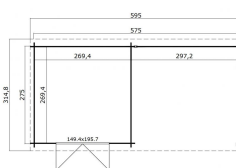

Blokhut met overkapping Fraya 575x275 Onbehandeld vuren

Hoogte / Dikte	285 cm
Breedte	595 cm
Diepte / Lengte	332 cm
Artikelnummer	1022516

Specificaties

Materiaal soort	Vuren
Materiaalbehandeling	Onbehandeld
Fundering buitenmaat (cm)	575,0x275,0
Buitenmaat overstek voor (cm)	19
Buitenmaat overstek links (cm)	11
Buitenmaat overstek achter (cm)	19
Buitenmaat overstek rechts (cm)	11
Type windveer	1 plank
Type dakbedekking meegeleverd	Asfaltpapier
Geadviseerde dakbedekking	Shingles
Hellingshoek kleinere dakdeel	29
Hellingshoek grootste dakdeel	29
Type regenwaterafvoer	Vrije afloop
Inclusief dakverankering	Ja
Inclusief vloer	Nee
Inclusief fundering	Nee

Binnenmaat hoogte (cm)	210.9
Binnenmaat vloeroppervlak (m2)	7.3
Overkapte hoogte buiten (cm)	210.9
Overkapt vloeroppervlak buiten (m2)	8
Totaal vloeroppervlak (m2)	15.3
Dakbeschot	geschaafde plank tong en groef, 15 x 90(wb)mm
Kopmaat wandbalk (cm)	2,8x11,4
Robuustheid staander (cm)	9,0x9,0
Inclusief verstelbare staandersteunen	Ja
Onderdelen op maat gezaagd	true
Inclusief bevestigingsmateriaal	Ja
Klusniveau	Ervaren klusser
Aantal deuren	2
Deuropening (cm)	139,4x187,5
Type slot	Cilinderslot
Deurtype	Stompe deur
Materiaalsoort van het raam	Glas
Dikte raam (mm)	-
Raamopening (cm)	-
Decor	vuren
Hoogte artikel (cm)	285
Breedte artikel (cm)	595
Diepte artikel (cm)	332
Artikelnummer	1022516
Hoogte verkoopenheid VE=1 (cm)	63
Breedte verkoopenheid VE=1 (cm)	118
Diepte verkoopenheid VE=1 (cm)	440