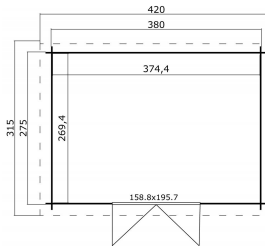

Blokhut Mikkel 380x275 Geïmpregneerd olijfgroen

Hoogte / Dikte	239 cm
Breedte	420 cm
Diepte / Lengte	315 cm
Artikelnummer	1015434

Specificaties

Materiaalsoort	Vuren
Materiaalbehandeling	Geïmpregneerd
Fundering buitenmaat (cm)	380,0x275,0
Buitenmaat overstek voor (cm)	20
Buitenmaat overstek links (cm)	20
Buitenmaat overstek achter (cm)	20
Buitenmaat overstek rechts (cm)	20
Type boeideel	2 planken
Type dakbedekking meegeleverd	Asfaltpapier
Geadviseerde dakbedekking	EPDM folie
Hellingshoek dak (°)	2
Type regenwaterafvoer	Vrije afloop
Inclusief dakverankering	Ja
Inclusief vloer	Nee
Inclusief fundering	Nee
Binnenmaat hoogte (cm)	222.3

Binnenmaat vloeroppervlak (m2)	10.1
Dakbeschot	geschaafde plank tong en groef, 15 x 90(wb)mm
Kopmaat wandbalk (cm)	2,8x11,4
Onderdelen op maat gezaagd	-
Inclusief bevestigingsmateriaal	Ja
Klusniveau	Ervaren klusser
Aantal deuren	2
Deuropening (cm)	148,8x187,5
Type slot	Cilinderslot
Deurtype	Stompe deur
Openen deur	Buitenwaarts
Materiaalsoort van het raam	Glas
Dikte raam (mm)	-
Raamopening (cm)	-
Decor	olijfgroen
Hoogte artikel (cm)	239
Breedte artikel (cm)	420
Diepte artikel (cm)	315
Artikelnummer	1015434
Hoogte verkoopeenheid VE=1 (cm)	40
Breedte verkoopeenheid VE=1 (cm)	112
Diepte verkoopeenheid VE=1 (cm)	440