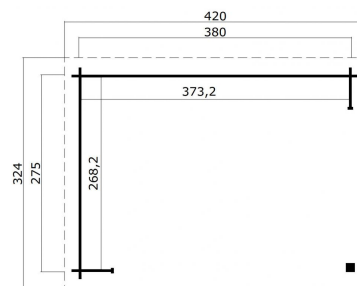

Lounge Lara gespoten Carbon Grey-Wit

Hoogte / Dikte	251 cm
Breedte	420 cm
Diepte / Lengte	324 cm
Artikelnummer	1022537

Specificaties

Materiaal soort	Vuren
Materiaalbehandeling	Gespoten
Fundering buitenmaat (cm)	380,0x275,0
Buitenmaat overstek voor (cm)	25
Buitenmaat overstek links (cm)	20
Buitenmaat overstek achter (cm)	24
Buitenmaat overstek rechts (cm)	20
Type boeideel	1 plank
Type dakbedekking meegeleverd	Asfaltpapier
Geadviseerde dakbedekking	EPDM folie
Hellingshoek dak (°)	5
Type regenwaterafvoer	Vrije afloop
Inclusief dakverankering	Ja
Inclusief vloer	Nee
Inclusief fundering	Nee

Binnenmaat hoogte (cm)	-
Binnenmaat vloeroppervlak (m2)	-
Overkapte hoogte buiten (cm)	222.3
Overkapt vloeroppervlak buiten (m2)	10.1
Totaal vloeroppervlak (m2)	10.1
Kopmaat wandbalk (cm)	2,8x11,4
Robuustheid staander (cm)	12,0x12,0
Inclusief verstelbare staandersteunen	Ja
Onderdelen op maat gezaagd	-
Inclusief bevestigingsmateriaal	Ja
Klusniveau	Ervaren klusser
Aantal deuren	-
Deuropening (cm)	-
Dikte raam (mm)	-
Raamopening (cm)	-
Decor	Carbon Grey-Wit
Hoogte artikel (cm)	251
Breedte artikel (cm)	420
Diepte artikel (cm)	324
Artikelnummer	1022537
Hoogte verkoopenheid VE=1 (cm)	50
Breedte verkoopenheid VE=1 (cm)	118
Diepte verkoopenheid VE=1 (cm)	440