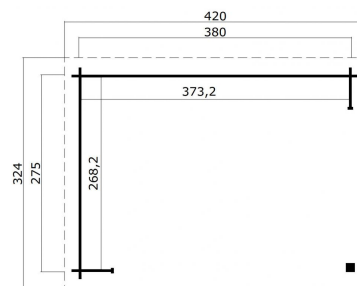

Lounge Lara gespoten Platinum Grey-Wit

Hoogte / Dikte	251 cm
Breedte	420 cm
Diepte / Lengte	324 cm
Artikelnummer	1022536

Specificaties

Materiaalsoort	Vuren
Materiaalbehandeling	Gespoten
Fundering buitenmaat (cm)	380,0x275,0
Buitenmaat overstek voor (cm)	25
Buitenmaat overstek links (cm)	20
Buitenmaat overstek achter (cm)	24
Buitenmaat overstek rechts (cm)	20
Type boeideel	1 plank
Type dakbedekking meegeleverd	Asfaltpapier
Geadviseerde dakbedekking	EPDM folie
Hellingshoek dak (°)	5
Type regenwaterafvoer	Vrije afloop
Inclusief dakverankering	Ja
Inclusief vloer	Nee
Inclusief fundering	Nee

Binnenmaat hoogte (cm)	-
Binnenmaat vloeroppervlak (m2)	-
Overkapte hoogte buiten (cm)	222.3
Overkapt vloeroppervlak buiten (m2)	10.1
Totaal vloeroppervlak (m2)	10.1
Kopmaat wandbalk (cm)	2,8x11,4
Robuustheid staander (cm)	12,0x12,0
Inclusief verstelbare staandersteunen	Ja
Onderdelen op maat gezaagd	-
Inclusief bevestigingsmateriaal	Ja
Klusniveau	Ervaren klusser
Aantal deuren	-
Deuropening (cm)	-
Dikte raam (mm)	-
Raamopening (cm)	-
Decor	Platinum Grey-Wit
Hoogte artikel (cm)	251
Breedte artikel (cm)	420
Diepte artikel (cm)	324
Artikelnummer	1022536
Hoogte verkoopenheid VE=1 (cm)	50
Breedte verkoopenheid VE=1 (cm)	118
Diepte verkoopenheid VE=1 (cm)	440