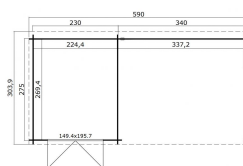

Blokhut met overkapping Sunniva 570x275 Onbehandeld vuren

Hoogte / Dikte	228 cm
Breedte	590 cm
Diepte / Lengte	303 cm
Artikelnummer	1022498

Specificaties

Materiaalsoort	Vuren
Materiaalbehandeling	Onbehandeld
Fundering buitenmaat (cm)	570,0x275,0
Buitenmaat overstek voor (cm)	10
Buitenmaat overstek links (cm)	10
Buitenmaat overstek achter (cm)	18
Buitenmaat overstek rechts (cm)	10
Type boeideel	1 plank
Type dakbedekking meegeleverd	Asfaltpapier
Geadviseerde dakbedekking	EPDM folie
Hellingshoek dak (°)	5
Type regenwaterafvoer	Vrije afloop
Inclusief dakverankering	Ja
Inclusief vloer	Nee
Inclusief fundering	Nee
Binnenmaat hoogte (cm)	199.5

Binnenmaat vloeroppervlak (m2)	6
Overkapte hoogte buiten (cm)	199,5
Overkapt vloeroppervlak buiten (m2)	9,1
Totaal vloeroppervlak (m2)	15,2
Kopmaat wandbalk (cm)	2,8x11,4
Robuustheid staander (cm)	9,0x9,0
Inclusief verstelbare staandersteunen	Ja
Onderdelen op maat gezaagd	-
Inclusief bevestigingsmateriaal	Ja
Klusniveau	Ervaren klusser
Aantal deuren	2
Deuropening (cm)	139,4x187,5
Type slot	Cilinderslot
Openen deur	Buitenwaarts
Deurtype	Stompe deur
Materiaalsoort van het raam	Glas
Dikte raam (mm)	-
Raamopening (cm)	-
Decor	vuren
Hoogte artikel (cm)	228
Breedte artikel (cm)	590
Diepte artikel (cm)	303
Artikelnummer	1022498
Hoogte verkoopeenheid VE=1 (cm)	55
Breedte verkoopeenheid VE=1 (cm)	118
Diepte verkoopeenheid VE=1 (cm)	440