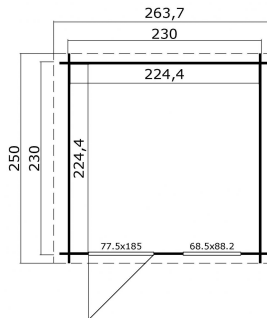

## Blokhut Wels 230x230 Onbehandeld vuren

Hoogte / Dikte	234 cm
Breedte	263 cm
Diepte / Lengte	250 cm
Artikelnummer	1012867

### Specificaties

Materiaalsoort	Vuren
Materiaalbehandeling	Onbehandeld
Fundering buitenmaat (cm)	230,0x230,0
Buitenmaat overstek voor (cm)	10
Buitenmaat overstek links (cm)	16.8
Buitenmaat overstek achter (cm)	10
Buitenmaat overstek rechts (cm)	16.8
Type windveer	1 plank
Type dakbedekking meegeleverd	Geen
Geadviseerde dakbedekking	Shingles
Hellingshoek kleinere dakdeel	20
Hellingshoek grootste dakdeel	20
Type regenwaterafvoer	Vrije afloop
Inclusief dakverankering	Ja
Inclusief vloer	Ja

Inclusief fundering	Ja
Binnenmaat hoogte (cm)	193.8
Binnenmaat vloeroppervlak (m2)	5
Dakbeschot	geschaafde plank tong en groef, 15 x 90(wb)mm
Kopmaat wandbalk (cm)	2,8x11,4
Onderdelen op maat gezaagd	-
Inclusief bevestigingsmateriaal	Ja
Klusniveau	Ervaren klusser
Aantal deuren	1
Deuropening (cm)	70,0x179,3
Type slot	Cilinderslot
Deurtype	Enkele deur
Materiaalsoort van het raam	Glas
Dikte raam (mm)	4
Raamopening (cm)	58,5x78,2
Decor	vuren
Hoogte artikel (cm)	234
Breedte artikel (cm)	263
Diepte artikel (cm)	250
Artikelnummer	1012867
Hoogte verkoopenheid VE=1 (cm)	52
Breedte verkoopenheid VE=1 (cm)	118
Diepte verkoopenheid VE=1 (cm)	270