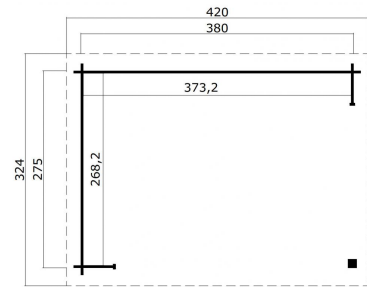

## Lounge Lara onbehandeld Vuren

Hoogte / Dikte	251 cm
Breedte	420 cm
Diepte / Lengte	324 cm
Artikelnummer	1022534

### Specificaties

Materiaalsoort	Vuren
Materiaalbehandeling	Onbehandeld
Fundering buitenmaat (cm)	380,0x275,0
Buitenmaat overstek voor (cm)	25
Buitenmaat overstek links (cm)	20
Buitenmaat overstek achter (cm)	24
Buitenmaat overstek rechts (cm)	20
Type boeideel	1 plank
Type dakbedekking meegeleverd	Asfaltpapier
Geadviseerde dakbedekking	EPDM folie
Hellingshoek dak (°)	5
Type regenwaterafvoer	Vrije afloop
Inclusief dakverankering	Ja
Inclusief vloer	Nee
Inclusief fundering	Nee

Binnenmaat hoogte (cm)	-
Binnenmaat vloeroppervlak (m2)	-
Overkapte hoogte buiten (cm)	222.3
Overkapt vloeroppervlak buiten (m2)	10.1
Totaal vloeroppervlak (m2)	10.1
Kopmaat wandbalk (cm)	2,8x11,4
Robuustheid staander (cm)	12,0x12,0
Inclusief verstelbare staandersteunen	Ja
Onderdelen op maat gezaagd	-
Inclusief bevestigingsmateriaal	Ja
Klusniveau	Ervaren klusser
Aantal deuren	-
Deuropening (cm)	-
Dikte raam (mm)	-
Raamopening (cm)	-
Decor	vuren
Hoogte artikel (cm)	251
Breedte artikel (cm)	420
Diepte artikel (cm)	324
Artikelnummer	1022534
Hoogte verkoopenheid VE=1 (cm)	50
Breedte verkoopenheid VE=1 (cm)	118
Diepte verkoopenheid VE=1 (cm)	440