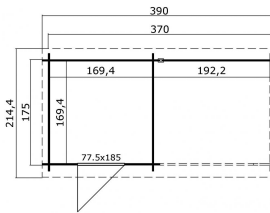

Blokhut met overkapping Jelle 370x175 Gespoten Platinum Grey-Wit

Hoogte / Dikte	217 cm
Breedte	390 cm
Diepte / Lengte	213 cm
Artikelnummer	1009649

Specificaties

Materiaalsoort	Vuren
Materiaalbehandeling	Gespoten
Fundering buitenmaat (cm)	370,0x175,0
Buitenmaat overstek voor (cm)	20
Buitenmaat overstek links (cm)	10
Buitenmaat overstek achter (cm)	18
Buitenmaat overstek rechts (cm)	10
Type boeideel	1 plank
Type dakbedekking meegeleverd	Asfaltpapier
Geadviseerde dakbedekking	EPDM folie
Hellingshoek dak (°)	8
Type regenwaterafvoer	Vrije afloop
Inclusief dakverankering	Ja
Inclusief vloer	Nee
Inclusief fundering	Nee
Binnenmaat hoogte (cm)	188.1

Binnenmaat vloeroppervlak (m2)	2.9
Overkapte hoogte buiten (cm)	188.1
Overkapt vloeroppervlak buiten (m2)	3.3
Totaal vloeroppervlak (m2)	6.2
Kopmaat wandbalk (cm)	2,8x11,4
Robuustheid staander (cm)	7,0x7,0
Inclusief verstelbare staandersteunen	Ja
Onderdelen op maat gezaagd	-
Inclusief bevestigingsmateriaal	Ja
Klusniveau	Ervaren klusser
Aantal deuren	1
Deuropening (cm)	70,2x179,3
Type slot	Cilinderslot
Openen deur	Buitenwaarts
Deurtype	Stompe deur
Materiaalsoort van het raam	Glas
Dikte raam (mm)	-
Raamopening (cm)	-
Decor	Platinum Grey-Wit
Hoogte artikel (cm)	217
Breedte artikel (cm)	390
Diepte artikel (cm)	213
Artikelnummer	1009649
Hoogte verkoopenheid VE=1 (cm)	55
Breedte verkoopenheid VE=1 (cm)	112
Diepte verkoopenheid VE=1 (cm)	220