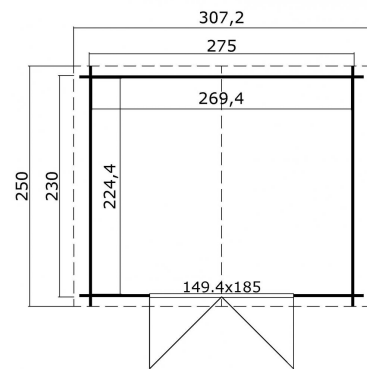

## Blokhut Norah 275x230 Geïmpregneerd olijfgroen

Hoogte / Dikte	234 cm
Breedte	307 cm
Diepte / Lengte	250 cm
Artikelnummer	1009588

### Specificaties

Materiaal soort	Vuren
Materiaalbehandeling	Geïmpregneerd
Fundering buitenmaat (cm)	275,0x230,0
Buitenmaat overstek voor (cm)	10
Buitenmaat overstek links (cm)	16.1
Buitenmaat overstek achter (cm)	10
Buitenmaat overstek rechts (cm)	16.1
Type windveer	1 plank
Type dakbedekking meegeleverd	Asfaltpapier
Geadviseerde dakbedekking	Shingles
Hellingshoek kleinere dakdeel	16
Hellingshoek grootste dakdeel	16
Type regenwaterafvoer	Vrije afloop
Inclusief dakverankering	Ja

Inclusief vloer	Nee
Inclusief fundering	Nee
Binnenmaat hoogte (cm)	193.8
Binnenmaat vloeroppervlak (m2)	6
Dakbeschot	geschaafde plank tong en groef, 15 x 90(wb)mm
Kopmaat wandbalk (cm)	2,8x11,4
Onderdelen op maat gezaagd	-
Inclusief bevestigingsmateriaal	Ja
Klusniveau	Ervaren klusser
Aantal deuren	2
Deuropening (cm)	141,8x179,4
Type slot	Cilinderslot
Deurtype	Stompe deur
Materiaalsoort van het raam	Glas
Dikte raam (mm)	-
Raamopening (cm)	-
Decor	olijfgroen
Hoogte artikel (cm)	234
Breedte artikel (cm)	307
Diepte artikel (cm)	250
Artikelnummer	1009588
Hoogte verkoopeenheid VE=1 (cm)	44
Breedte verkoopeenheid VE=1 (cm)	112
Diepte verkoopeenheid VE=1 (cm)	330