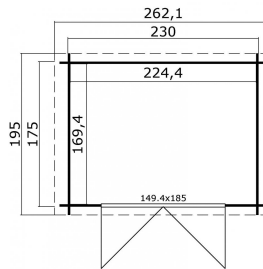

Blokhut Ingo 230x175 Gespoten Platinum Grey-Wit

Hoogte / Dikte	222 cm
Breedte	262 cm
Diepte / Lengte	195 cm
Artikelnummer	1009643

Specificaties

Materiaalsoort	Vuren
Materiaalbehandeling	Gespoten
Fundering buitenmaat (cm)	230,0x175,0
Buitenmaat overstek voor (cm)	10
Buitenmaat overstek links (cm)	16
Buitenmaat overstek achter (cm)	10
Buitenmaat overstek rechts (cm)	16
Type windveer	1 plank
Type dakbedekking meegeleverd	Asfaltpapier
Geadviseerde dakbedekking	Shingles
Hellingshoek kleinere dakdeel	14
Hellingshoek grootste dakdeel	14
Type regenwaterafvoer	Vrije afloop
Inclusief dakverankering	Ja
Inclusief vloer	Nee

Inclusief fundering	Nee
Binnenmaat hoogte (cm)	193.8
Binnenmaat vloeroppervlak (m2)	3.8
Dakbeschot	geschaafde plank tong en groef, 15 x 90(wb)mm
Kopmaat wandbalk (cm)	2,8x11,4
Onderdelen op maat gezaagd	-
Inclusief bevestigingsmateriaal	Ja
Klusniveau	Ervaren klusser
Aantal deuren	2
Deuropening (cm)	141,8x179,4
Type slot	Cilinderslot
Deurtype	Stompe deur
Materiaalsoort van het raam	Glas
Dikte raam (mm)	-
Raamopening (cm)	-
Decor	Platinum Grey-Wit
Hoogte artikel (cm)	222
Breedte artikel (cm)	262
Diepte artikel (cm)	195
Artikelnummer	1009643
Hoogte verkoopenheid VE=1 (cm)	42.5
Breedte verkoopenheid VE=1 (cm)	112
Diepte verkoopenheid VE=1 (cm)	265