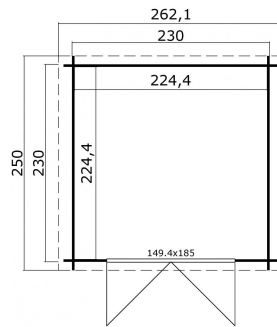

Blokhut Ingo 230x230 Onbehandeld vuren

Hoogte / Dikte	222 cm
Breedte	262 cm
Diepte / Lengte	250 cm
Artikelnummer	1009516

Specificaties

Materiaal soort	Vuren
Materiaal behandeling	Onbehandeld
Fundering buitenmaat (cm)	230,0x230,0
Buitenmaat overstek voor (cm)	10
Buitenmaat overstek links (cm)	16
Buitenmaat overstek achter (cm)	10
Buitenmaat overstek rechts (cm)	16
Type windveer	1 plank
Type dakbedekking meegeleverd	Asfaltpapier
Geadviseerde dakbedekking	Shingles
Hellingshoek kleinere dakdeel	14
Hellingshoek grootste dakdeel	14
Type regenwaterafvoer	Vrije afloop
Inclusief dakverankering	Ja

Inclusief vloer	Nee
Inclusief fundering	Nee
Binnenmaat hoogte (cm)	193.8
Binnenmaat vloeroppervlak (m2)	5
Dakbeschot	geschaafde plank tong en groef, 15 x 90(wb)mm
Kopmaat wandbalk (cm)	2,8x11,4
Onderdelen op maat gezaagd	-
Inclusief bevestigingsmateriaal	Ja
Klusniveau	Ervaren klusser
Aantal deuren	2
Deuropening (cm)	141,8x179,4
Type slot	Cilinderslot
Deurtype	Stompe deur
Materiaalsoort van het raam	Glas
Dikte raam (mm)	-
Raamopening (cm)	-
Decor	vuren
Hoogte artikel (cm)	222
Breedte artikel (cm)	262
Diepte artikel (cm)	250
Artikelnummer	1009516
Hoogte verkoopeenheid VE=1 (cm)	48
Breedte verkoopeenheid VE=1 (cm)	112
Diepte verkoopeenheid VE=1 (cm)	265