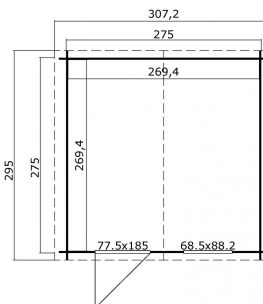

## Blokhut Nina 275x275 Onbehandeld vuren

Hoogte / Dikte	234 cm
Breedte	307 cm
Diepte / Lengte	295 cm
Artikelnummer	1009523

### Specificaties

Materiaalsoort	Vuren
Materiaalbehandeling	Onbehandeld
Fundering buitenmaat (cm)	275,0x275,0
Buitenmaat overstek voor (cm)	10
Buitenmaat overstek links (cm)	16.1
Buitenmaat overstek achter (cm)	10
Buitenmaat overstek rechts (cm)	16.1
Type windveer	1 plank
Type dakbedekking meegeleverd	Asfaltpapier
Geadviseerde dakbedekking	Shingles
Hellingshoek kleinere dakdeel	16
Hellingshoek grootste dakdeel	16
Type regenwaterafvoer	Vrije afloop
Inclusief dakverankering	Ja
Inclusief vloer	Nee

Inclusief fundering	Nee
Binnenmaat hoogte (cm)	193,8
Binnenmaat vloeroppervlak (m2)	7,3
Dakbeschot	geschaafde plank tong en groef, 15 x 90(wb)mm
Kopmaat wandbalk (cm)	2,8x11,4
Onderdelen op maat gezaagd	-
Inclusief bevestigingsmateriaal	Ja
Klusniveau	Ervaren klusser
Aantal deuren	1
Deuropening (cm)	70,2x179,3
Type slot	Cilinderslot
Deurtype	Stompe deur
Materiaalsoort van het raam	Glas
Dikte raam (mm)	4
Raamopening (cm)	58,5x78,2
Decor	vuren
Hoogte artikel (cm)	234
Breedte artikel (cm)	307
Diepte artikel (cm)	295
Artikelnummer	1009523
Hoogte verkoopenheid VE=1 (cm)	44,5
Breedte verkoopenheid VE=1 (cm)	112
Diepte verkoopenheid VE=1 (cm)	330