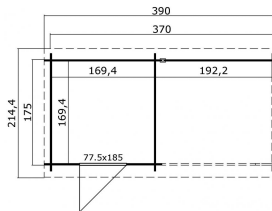

Blokhut met overkapping Jelle 370x175 Geïmpregneerd olijfgroen

Hoogte / Dikte	217 cm
Breedte	390 cm
Diepte / Lengte	213 cm
Artikelnummer	1009585

Specificaties

Materiaal soort	Vuren
Materiaal behandeling	Geïmpregneerd
Fundering buitenmaat (cm)	370,0x175,0
Buitenmaat overstek voor (cm)	20
Buitenmaat overstek links (cm)	10
Buitenmaat overstek achter (cm)	18
Buitenmaat overstek rechts (cm)	10
Type boeideel	1 plank
Type dakbedekking meegeleverd	Asfaltpapier
Geadviseerde dakbedekking	EPDM folie
Hellingshoek dak (°)	8
Type regenwaterafvoer	Vrije afloop
Inclusief dakverankering	Ja
Inclusief vloer	Nee
Inclusief fundering	Nee
Binnenmaat hoogte (cm)	188.1

Binnenmaat vloeroppervlak (m2)	2.9
Overkapte hoogte buiten (cm)	188.1
Overkapt vloeroppervlak buiten (m2)	3.3
Totaal vloeroppervlak (m2)	6.2
Kopmaat wandbalk (cm)	2,8x11,4
Robuustheid staander (cm)	7,0x7,0
Inclusief verstelbare staandersteunen	Ja
Onderdelen op maat gezaagd	-
Inclusief bevestigingsmateriaal	Ja
Klusniveau	Ervaren klusser
Aantal deuren	1
Deuropening (cm)	70,2x179,3
Type slot	Cilinderslot
Openen deur	Buitenwaarts
Deurtype	Stompe deur
Materiaalsoort van het raam	Glas
Dikte raam (mm)	-
Raamopening (cm)	-
Decor	olijfgroen
Hoogte artikel (cm)	217
Breedte artikel (cm)	390
Diepte artikel (cm)	213
Artikelnummer	1009585
Hoogte verkoopenheid VE=1 (cm)	55
Breedte verkoopenheid VE=1 (cm)	112
Diepte verkoopenheid VE=1 (cm)	220