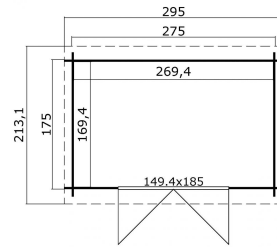

Blokhut Nadia 275x175 Geïmpregneerd olijfgroen

Hoogte / Dikte	217 cm
Breedte	295 cm
Diepte / Lengte	213 cm
Artikelnummer	1009590

Specificaties

Materiaalsoort	Vuren
Materiaalbehandeling	Geïmpregneerd
Fundering buitenmaat (cm)	275,0x175,0
Buitenmaat overstek voor (cm)	20
Buitenmaat overstek links (cm)	10
Buitenmaat overstek achter (cm)	18.1
Buitenmaat overstek rechts (cm)	10
Type boeideel	1 plank
Type dakbedekking meegeleverd	Asfaltpapier
Geadviseerde dakbedekking	EPDM folie
Hellingshoek dak (°)	8
Type regenwaterafvoer	Vrije afloop
Inclusief dakverankering	Ja
Inclusief vloer	Nee
Inclusief fundering	Nee
Binnenmaat hoogte (cm)	188.1

Binnenmaat vloeroppervlak (m2)	4.6
Dakbeschot	geschaafde plank tong en groef, 15 x 90(wb)mm
Kopmaat wandbalk (cm)	2,8x11,4
Onderdelen op maat gezaagd	-
Inclusief bevestigingsmateriaal	Ja
Klusniveau	Ervaren klusser
Aantal deuren	2
Deuropening (cm)	141,8x179,4
Type slot	Cilinderslot
Deurtype	Stompe deur
Openen deur	Buitenwaarts
Materiaalsoort van het raam	Glas
Dikte raam (mm)	-
Raamopening (cm)	-
Decor	olijfgroen
Hoogte artikel (cm)	217
Breedte artikel (cm)	295
Diepte artikel (cm)	213
Artikelnummer	1009590
Hoogte verkoopeenheid VE=1 (cm)	36
Breedte verkoopeenheid VE=1 (cm)	112
Diepte verkoopeenheid VE=1 (cm)	330