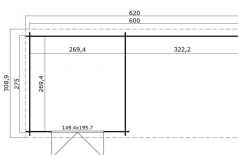

Blokhut met overkapping Manuel 600x275 Gespoten Carbon Grey-Wit

Hoogte / Dikte	228 cm
Breedte	620 cm
Diepte / Lengte	309 cm
Artikelnummer	1022507

Specificaties

Materiaalsoort	Vuren
Materiaalbehandeling	Gespoten
Fundering buitenmaat (cm)	600,0x275,0
Buitenmaat overstek voor (cm)	15
Buitenmaat overstek links (cm)	10
Buitenmaat overstek achter (cm)	18
Buitenmaat overstek rechts (cm)	10
Type boeideel	1 plank
Type dakbedekking meegeleverd	Asfaltpapier
Geadviseerde dakbedekking	EPDM folie
Hellingshoek dak (°)	6
Type regenwaterafvoer	Vrije afloop
Inclusief dakverankering	Ja
Inclusief vloer	Nee
Inclusief fundering	Nee
Binnenmaat hoogte (cm)	199.5

Binnenmaat vloeroppervlak (m2)	7.3
Overkapte hoogte buiten (cm)	199.5
Overkapt vloeroppervlak buiten (m2)	8.7
Totaal vloeroppervlak (m2)	16
Kopmaat wandbalk (cm)	2,8x11,4
Robuustheid staander (cm)	9,0x9,0
Inclusief verstelbare staandersteunen	Ja
Onderdelen op maat gezaagd	-
Inclusief bevestigingsmateriaal	Ja
Klusniveau	Ervaren klusser
Aantal deuren	2
Deuropening (cm)	148,8x187,5
Type slot	Cilinderslot
Openen deur	Buitenwaarts
Deurtype	Stompe deur
Materiaalsoort van het raam	Glas
Dikte raam (mm)	-
Raamopening (cm)	-
Decor	Carbon Grey-Wit
Hoogte artikel (cm)	228
Breedte artikel (cm)	620
Diepte artikel (cm)	309
Artikelnummer	1022507
Hoogte verkoopenheid VE=1 (cm)	53
Breedte verkoopenheid VE=1 (cm)	118
Diepte verkoopenheid VE=1 (cm)	440