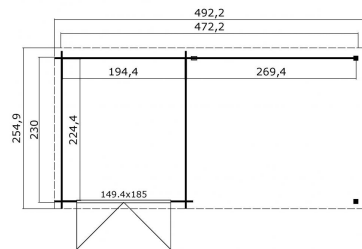

## Blokhut met overkapping Helena geïmpregneerd olijfgroen

Hoogte / Dikte	217 cm
Breedte	492 cm
Diepte / Lengte	254 cm
Artikelnummer	1022541

### Specificaties

Materiaal soort	Vuren
Materiaalbehandeling	Geïmpregneerd
Fundering buitenmaat (cm)	472,2x230,0
Buitenmaat overstek voor (cm)	10
Buitenmaat overstek links (cm)	10
Buitenmaat overstek achter (cm)	14
Buitenmaat overstek rechts (cm)	10
Type boeideel	1 plank
Type dakbedekking meegeleverd	Asfaltpapier
Geadviseerde dakbedekking	EPDM folie
Hellingshoek dak (°)	2
Type regenwaterafvoer	Vrije afloop
Inclusief dakverankering	Ja
Inclusief vloer	Nee
Inclusief fundering	Nee

Binnenmaat hoogte (cm)	205.2
Binnenmaat vloeroppervlak (m2)	4.4
Overkapte hoogte buiten (cm)	205.2
Overkapt vloeroppervlak buiten (m2)	6
Totaal vloeroppervlak (m2)	10.5
Kopmaat wandbalk (cm)	2,8x11,4
Robuustheid staander (cm)	7,0x7,0
Inclusief verstelbare staandersteunen	Ja
Onderdelen op maat gezaagd	-
Inclusief bevestigingsmateriaal	Ja
Klusniveau	Ervaren klusser
Aantal deuren	2
Deuropening (cm)	141,8x179,2
Type slot	Cilinderslot
Openen deur	Buitenwaarts
Deurtype	Stompe deur
Materiaalsoort van het raam	Glas
Dikte raam (mm)	-
Raamopening (cm)	-
Decor	olijfgroen
Hoogte artikel (cm)	217
Breedte artikel (cm)	492
Diepte artikel (cm)	254
Artikelnummer	1022541
Hoogte verkoopenheid VE=1 (cm)	55
Breedte verkoopenheid VE=1 (cm)	112
Diepte verkoopenheid VE=1 (cm)	330