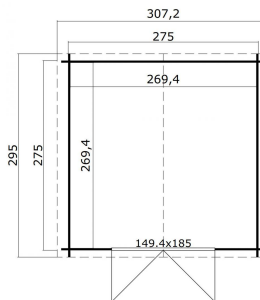

Blokhut Norah 275x275 Geïmpregneerd olijfgroen

Hoogte / Dikte	234 cm
Breedte	307 cm
Diepte / Lengte	295 cm
Artikelnummer	1009589

Specificaties

Materiaalsoort	Vuren
Materiaalbehandeling	Geïmpregneerd
Fundering buitenmaat (cm)	275,0x275,0
Buitenmaat overstek voor (cm)	10
Buitenmaat overstek links (cm)	16.1
Buitenmaat overstek achter (cm)	10
Buitenmaat overstek rechts (cm)	16.1
Type windveer	1 plank
Type dakbedekking meegeleverd	Asfaltpapier
Geadviseerde dakbedekking	Shingles
Hellingshoek kleinere dakdeel	16
Hellingshoek grootste dakdeel	16
Type regenwaterafvoer	Vrije afloop
Inclusief dakverankering	Ja
Inclusief vloer	Nee

Inclusief fundering	Nee
Binnenmaat hoogte (cm)	193.8
Binnenmaat vloeroppervlak (m2)	7.3
Dakbeschot	geschaafde plank tong en groef, 15 x 90(wb)mm
Kopmaat wandbalk (cm)	2,8x11,4
Onderdelen op maat gezaagd	-
Inclusief bevestigingsmateriaal	Ja
Klusniveau	Ervaren klusser
Aantal deuren	2
Deuropening (cm)	141,8x179,4
Type slot	Cilinderslot
Deurtype	Stompe deur
Materiaalsoort van het raam	Glas
Dikte raam (mm)	-
Raamopening (cm)	-
Decor	olijfgroen
Hoogte artikel (cm)	234
Breedte artikel (cm)	307
Diepte artikel (cm)	295
Artikelnummer	1009589
Hoogte verkoopenheid VE=1 (cm)	45.5
Breedte verkoopenheid VE=1 (cm)	112
Diepte verkoopenheid VE=1 (cm)	330