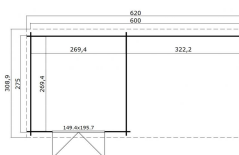

Blokhut met overkapping Manuel 600x275 Gespoten Platinum Grey-Wit

Hoogte / Dikte	228 cm
Breedte	620 cm
Diepte / Lengte	309 cm
Artikelnummer	1022506

Specificaties

Materiaalsoort	Vuren
Materiaalbehandeling	Gespoten
Fundering buitenmaat (cm)	600,0x275,0
Buitenmaat overstek voor (cm)	15
Buitenmaat overstek links (cm)	10
Buitenmaat overstek achter (cm)	18
Buitenmaat overstek rechts (cm)	10
Type boeideel	1 plank
Type dakbedekking meegeleverd	Asfaltpapier
Geadviseerde dakbedekking	EPDM folie
Hellingshoek dak (°)	6
Type regenwaterafvoer	Vrije afloop
Inclusief dakverankering	Ja
Inclusief vloer	Nee
Inclusief fundering	Nee
Binnenmaat hoogte (cm)	199.5

Binnenmaat vloeroppervlak (m2)	7.3
Overkapte hoogte buiten (cm)	199.5
Overkapt vloeroppervlak buiten (m2)	8.7
Totaal vloeroppervlak (m2)	16
Kopmaat wandbalk (cm)	2,8x11,4
Robuustheid staander (cm)	9,0x9,0
Inclusief verstelbare staandersteunen	Ja
Onderdelen op maat gezaagd	-
Inclusief bevestigingsmateriaal	Ja
Klusniveau	Ervaren klusser
Aantal deuren	2
Deuropening (cm)	148,8x187,5
Type slot	Cilinderslot
Openen deur	Buitenwaarts
Deurtype	Stompe deur
Materiaalsoort van het raam	Glas
Dikte raam (mm)	-
Raamopening (cm)	-
Decor	Platinum Grey-Wit
Hoogte artikel (cm)	228
Breedte artikel (cm)	620
Diepte artikel (cm)	309
Artikelnummer	1022506
Hoogte verkoopenheid VE=1 (cm)	53
Breedte verkoopenheid VE=1 (cm)	118
Diepte verkoopenheid VE=1 (cm)	440