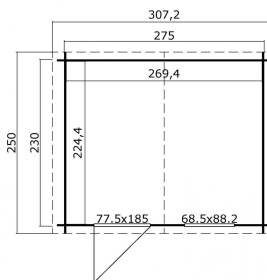

## Blokhut Nina 275x230 Onbehandeld vuren

Hoogte / Dikte	234 cm
Breedte	307 cm
Diepte / Lengte	250 cm
Artikelnummer	1009522

### Specificaties

Materiaal soort	Vuren
Materiaal behandeling	Onbehandeld
Fundering buitenmaat (cm)	275,0x230,0
Buitenmaat overstek voor (cm)	10
Buitenmaat overstek links (cm)	16.1
Buitenmaat overstek achter (cm)	10
Buitenmaat overstek rechts (cm)	16.1
Type windveer	1 plank
Type dakbedekking meegeleverd	Asfaltpapier
Geadviseerde dakbedekking	Shingles
Hellingshoek kleinere dakdeel	16
Hellingshoek grootste dakdeel	16
Type regenwaterafvoer	Vrije afloop
Inclusief dakverankering	Ja
Inclusief vloer	Nee

Inclusief fundering	Nee
Binnenmaat hoogte (cm)	193,8
Binnenmaat vloeroppervlak (m2)	6
Dakbeschot	geschaafde plank tong en groef, 15 x 90(wb)mm
Kopmaat wandbalk (cm)	2,8x11,4
Onderdelen op maat gezaagd	-
Inclusief bevestigingsmateriaal	Ja
Klusniveau	Ervaren klusser
Aantal deuren	1
Deuropening (cm)	70,2x179,3
Type slot	Cilinderslot
Deurtype	Stompe deur
Materiaalsoort van het raam	Glas
Dikte raam (mm)	4
Raamopening (cm)	58,5x78,2
Decor	vuren
Hoogte artikel (cm)	234
Breedte artikel (cm)	307
Diepte artikel (cm)	250
Artikelnummer	1009522
Hoogte verkoopenheid VE=1 (cm)	43
Breedte verkoopenheid VE=1 (cm)	112
Diepte verkoopenheid VE=1 (cm)	330