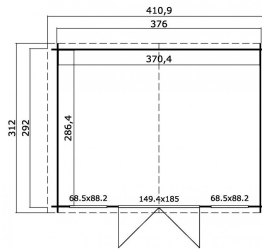

## Blokhut Dallas 376x292 Geïmpregneerd olijfgroen

Hoogte / Dikte	234 cm
Breedte	410 cm
Diepte / Lengte	312 cm
Artikelnummer	1008801

### Specificaties

Materiaal soort	Vuren
Materiaalbehandeling	Geïmpregneerd
Fundering buitenmaat (cm)	376,0x292,0
Buitenmaat overstek voor (cm)	10
Buitenmaat overstek links (cm)	17.4
Buitenmaat overstek achter (cm)	10
Buitenmaat overstek rechts (cm)	17.4
Type windveer	1 plank
Type dakbedekking meegeleverd	Asfaltpapier
Geadviseerde dakbedekking	Shingles
Hellingshoek kleinere dakdeel	12
Hellingshoek grootste dakdeel	12
Type regenwaterafvoer	Vrije afloop
Inclusief dakverankering	Ja
Inclusief vloer	Nee
Inclusief fundering	Nee

Binnenmaat hoogte (cm)	193.8
Binnenmaat vloeroppervlak (m2)	10.6
Dakbeschot	geschaafde plank tong en groef, 15 x 90(wb)mm
Kopmaat wandbalk (cm)	2,8x11,4
Onderdelen op maat gezaagd	-
Inclusief bevestigingsmateriaal	Ja
Klusniveau	Ervaren klusser
Aantal deuren	2
Deuropening (cm)	141,8x179,4
Type slot	Cilinderslot
Deurtype	Dubbele deur
Materiaalsoort van het raam	Glas
Dikte raam (mm)	4
Raamopening (cm)	68,5x88,2
Decor	olijfgroen
Hoogte artikel (cm)	234
Breedte artikel (cm)	410
Diepte artikel (cm)	312
Artikelnummer	1008801
Hoogte verkoopenheid VE=1 (cm)	43
Breedte verkoopenheid VE=1 (cm)	118
Diepte verkoopenheid VE=1 (cm)	440