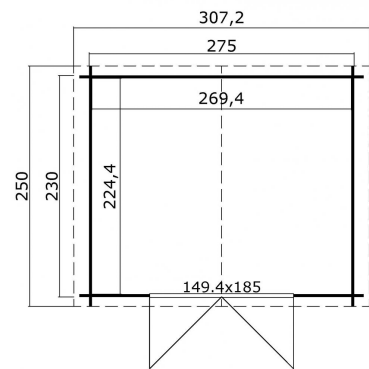

Blokhut Norah 275x230 Gespoten Platinum Grey-Wit

Hoogte / Dikte	234 cm
Breedte	307 cm
Diepte / Lengte	250 cm
Artikelnummer	1009652

Specificaties

Materiaal soort	Vuren
Materiaalbehandeling	Gespoten
Fundering buitenmaat (cm)	275,0x230,0
Buitenmaat overstek voor (cm)	10
Buitenmaat overstek links (cm)	16.1
Buitenmaat overstek achter (cm)	10
Buitenmaat overstek rechts (cm)	16.1
Type windveer	1 plank
Type dakbedekking meegeleverd	Asfaltpapier
Geadviseerde dakbedekking	Shingles
Hellingshoek kleinere dakdeel	16
Hellingshoek grootste dakdeel	16
Type regenwaterafvoer	Vrije afloop
Inclusief dakverankering	Ja

Inclusief vloer	Nee
Inclusief fundering	Nee
Binnenmaat hoogte (cm)	193.8
Binnenmaat vloeroppervlak (m2)	6
Dakbeschot	geschaafde plank tong en groef, 15 x 90(wb)mm
Kopmaat wandbalk (cm)	2,8x11,4
Onderdelen op maat gezaagd	-
Inclusief bevestigingsmateriaal	Ja
Klusniveau	Ervaren klusser
Aantal deuren	2
Deuropening (cm)	141,8x179,4
Type slot	Cilinderslot
Deurtype	Stompe deur
Materiaalsoort van het raam	Glas
Dikte raam (mm)	-
Raamopening (cm)	-
Decor	Platinum Grey-Wit
Hoogte artikel (cm)	234
Breedte artikel (cm)	307
Diepte artikel (cm)	250
Artikelnummer	1009652
Hoogte verkoopeenheid VE=1 (cm)	44
Breedte verkoopeenheid VE=1 (cm)	112
Diepte verkoopeenheid VE=1 (cm)	330