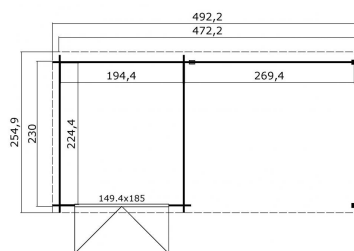

Blokhut met overkapping Helena 472x230 Gespoten Platinum Grey-Wit

Hoogte / Dikte	217 cm
Breedte	492 cm
Diepte / Lengte	254 cm
Artikelnummer	1022542

Specificaties

Materiaalsoort	Vuren
Materiaalbehandeling	Gespoten
Fundering buitenmaat (cm)	472,2x230,0
Buitenmaat overstek voor (cm)	10
Buitenmaat overstek links (cm)	10
Buitenmaat overstek achter (cm)	14
Buitenmaat overstek rechts (cm)	10
Type boeideel	1 plank
Type dakbedekking meegeleverd	Asfaltpapier
Geadviseerde dakbedekking	EPDM folie
Hellingshoek dak (°)	2
Type regenwaterafvoer	Vrije afloop
Inclusief dakverankering	Ja
Inclusief vloer	Nee
Inclusief fundering	Nee

Binnenmaat hoogte (cm)	205.2
Binnenmaat vloeroppervlak (m2)	4.4
Overkapte hoogte buiten (cm)	205.2
Overkapt vloeroppervlak buiten (m2)	6
Totaal vloeroppervlak (m2)	10.5
Kopmaat wandbalk (cm)	2,8x11,4
Robuustheid staander (cm)	7,0x7,0
Inclusief verstelbare staandersteunen	Ja
Onderdelen op maat gezaagd	-
Inclusief bevestigingsmateriaal	Ja
Klusniveau	Ervaren klusser
Aantal deuren	2
Deuropening (cm)	141,8x179,2
Type slot	Cilinderslot
Openen deur	Buitenwaarts
Deurtype	Stompe deur
Materiaalsoort van het raam	Glas
Dikte raam (mm)	-
Raamopening (cm)	-
Decor	Platinum Grey-Wit
Hoogte artikel (cm)	217
Breedte artikel (cm)	492
Diepte artikel (cm)	254
Artikelnummer	1022542
Hoogte verkoopenheid VE=1 (cm)	55
Breedte verkoopenheid VE=1 (cm)	112
Diepte verkoopenheid VE=1 (cm)	330