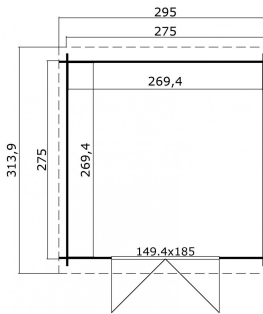

## Blokhut Nadia 275x275 Onbehandeld vuren

Hoogte / Dikte	217 cm
Breedte	295 cm
Diepte / Lengte	314 cm
Artikelnummer	1009528

### Specificaties

Materiaal soort	Vuren
Materiaalbehandeling	Onbehandeld
Fundering buitenmaat (cm)	275,0x275,0
Buitenmaat overstek voor (cm)	20
Buitenmaat overstek links (cm)	10
Buitenmaat overstek achter (cm)	18.9
Buitenmaat overstek rechts (cm)	10
Type boeideel	1 plank
Type dakbedekking meegeleverd	Asfaltpapier
Geadviseerde dakbedekking	EPDM folie
Hellingshoek dak (°)	5
Type regenwaterafvoer	Vrije afloop
Inclusief dakverankering	Ja
Inclusief vloer	Nee
Inclusief fundering	Nee

Binnenmaat hoogte (cm)	188.1
Binnenmaat vloeroppervlak (m2)	7.3
Dakbeschot	geschaafde plank tong en groef, 15 x 90(wb)mm
Kopmaat wandbalk (cm)	2,8x11,4
Onderdelen op maat gezaagd	-
Inclusief bevestigingsmateriaal	Ja
Klusniveau	Ervaren klusser
Aantal deuren	2
Deuropening (cm)	141,8x179,2
Type slot	Cilinderslot
Deurtype	Stompe deur
Openen deur	Buitenwaarts
Materiaalsoort van het raam	Glas
Dikte raam (mm)	-
Raamopening (cm)	-
Decor	vuren
Hoogte artikel (cm)	217
Breedte artikel (cm)	295
Diepte artikel (cm)	314
Artikelnummer	1009528
Hoogte verkoopenheid VE=1 (cm)	46
Breedte verkoopenheid VE=1 (cm)	112
Diepte verkoopenheid VE=1 (cm)	330