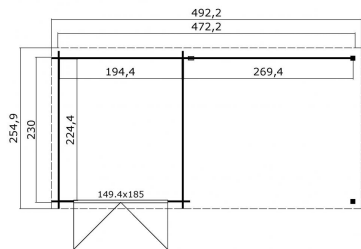

Blokhut met overkapping Helena onbehandeld vuren

Hoogte / Dikte	217 cm
Breedte	492 cm
Diepte / Lengte	254 cm
Artikelnummer	1022540

Specificaties

Materiaal soort	Vuren
Materiaalbehandeling	Onbehandeld
Fundering buitenmaat (cm)	472,2x230,0
Buitenmaat overstek voor (cm)	10
Buitenmaat overstek links (cm)	10
Buitenmaat overstek achter (cm)	14
Buitenmaat overstek rechts (cm)	10
Type boeideel	1 plank
Type dakbedekking meegeleverd	Asfaltpapier
Geadviseerde dakbedekking	EPDM folie
Hellingshoek dak (°)	2
Type regenwaterafvoer	Vrije afloop
Inclusief dakverankering	Ja
Inclusief vloer	Nee
Inclusief fundering	Nee

Binnenmaat hoogte (cm)	205.2
Binnenmaat vloeroppervlak (m2)	4.4
Overkapte hoogte buiten (cm)	205.2
Overkapt vloeroppervlak buiten (m2)	6
Totaal vloeroppervlak (m2)	10.5
Kopmaat wandbalk (cm)	2,8x11,4
Robuustheid staander (cm)	7,0x7,0
Inclusief verstelbare staandersteunen	Ja
Onderdelen op maat gezaagd	-
Inclusief bevestigingsmateriaal	Ja
Klusniveau	Ervaren klusser
Aantal deuren	2
Deuropening (cm)	141,8x179,2
Type slot	Cilinderslot
Openen deur	Buitenwaarts
Deurtype	Stompe deur
Materiaalsoort van het raam	Glas
Dikte raam (mm)	-
Raamopening (cm)	-
Decor	vuren
Hoogte artikel (cm)	217
Breedte artikel (cm)	492
Diepte artikel (cm)	254
Artikelnummer	1022540
Hoogte verkoopenheid VE=1 (cm)	55
Breedte verkoopenheid VE=1 (cm)	112
Diepte verkoopenheid VE=1 (cm)	330