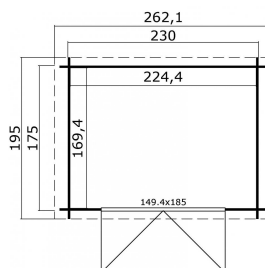

## Blokhut Ingo 230x175 Onbehandeld vuren

Hoogte / Dikte	222 cm
Breedte	262 cm
Diepte / Lengte	195 cm
Artikelnummer	1009515

### Specificaties

Materiaal soort	Vuren
Materiaal behandeling	Onbehandeld
Fundering buitenmaat (cm)	230,0x175,0
Buitenmaat overstek voor (cm)	10
Buitenmaat overstek links (cm)	16
Buitenmaat overstek achter (cm)	10
Buitenmaat overstek rechts (cm)	16
Type windveer	1 plank
Type dakbedekking meegeleverd	Asfalt papier
Geadviseerde dakbedekking	Shingles
Hellingshoek kleinere dakdeel	14
Hellingshoek grootste dakdeel	14
Type regenwaterafvoer	Vrije afloop
Inclusief dakverankering	Ja
Inclusief vloer	Nee

Inclusief fundering	Nee
Binnenmaat hoogte (cm)	193.8
Binnenmaat vloeroppervlak (m2)	3.8
Dakbeschot	geschaafde plank tong en groef, 15 x 90(wb)mm
Kopmaat wandbalk (cm)	2,8x11,4
Onderdelen op maat gezaagd	-
Inclusief bevestigingsmateriaal	Ja
Klusniveau	Ervaren klusser
Aantal deuren	2
Deuropening (cm)	141,8x179,4
Type slot	Cilinderslot
Deurtype	Stompe deur
Materiaalsoort van het raam	Glas
Dikte raam (mm)	-
Raamopening (cm)	-
Decor	vuren
Hoogte artikel (cm)	222
Breedte artikel (cm)	262
Diepte artikel (cm)	195
Artikelnummer	1009515
Hoogte verkoopenheid VE=1 (cm)	42.5
Breedte verkoopenheid VE=1 (cm)	112
Diepte verkoopenheid VE=1 (cm)	265