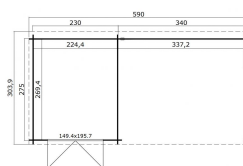

Blokhut met overkapping Sunniva 570x275 Gespoten Carbon Grey-Wit

Hoogte / Dikte	228 cm
Breedte	590 cm
Diepte / Lengte	303 cm
Artikelnummer	1022501

Specificaties

Materiaal soort	Vuren
Materiaal behandeling	Gespoten
Fundering buitenmaat (cm)	570,0x275,0
Buitenmaat overstek voor (cm)	10
Buitenmaat overstek links (cm)	10
Buitenmaat overstek achter (cm)	18
Buitenmaat overstek rechts (cm)	10
Type boeideel	1 plank
Type dakbedekking meegeleverd	Asfaltpapier
Geadviseerde dakbedekking	EPDM folie
Hellingshoek dak (°)	5
Type regenwaterafvoer	Vrije afloop
Inclusief dakverankering	Ja
Inclusief vloer	Nee
Inclusief fundering	Nee
Binnenmaat hoogte (cm)	199.5

Binnenmaat vloeroppervlak (m2)	6
Overkapte hoogte buiten (cm)	199,5
Overkapt vloeroppervlak buiten (m2)	9,1
Totaal vloeroppervlak (m2)	15,2
Kopmaat wandbalk (cm)	2,8x11,4
Robuustheid staander (cm)	9,0x9,0
Inclusief verstelbare staandersteunen	Ja
Onderdelen op maat gezaagd	-
Inclusief bevestigingsmateriaal	Ja
Klusniveau	Ervaren klusser
Aantal deuren	2
Deuropening (cm)	139,4x187,5
Type slot	Cilinderslot
Openen deur	Buitenwaarts
Deurtype	Stompe deur
Materiaalsoort van het raam	Glas
Dikte raam (mm)	-
Raamopening (cm)	-
Decor	Carbon Grey-Wit
Hoogte artikel (cm)	228
Breedte artikel (cm)	590
Diepte artikel (cm)	303
Artikelnummer	1022501
Hoogte verkoopenheid VE=1 (cm)	55
Breedte verkoopenheid VE=1 (cm)	118
Diepte verkoopenheid VE=1 (cm)	440