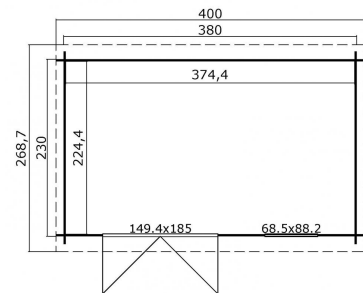

## Blokhut Amira 380x230 Onbehandeld vuren

Hoogte / Dikte	217 cm
Breedte	400 cm
Diepte / Lengte	269 cm
Artikelnummer	1009512

### Specificaties

Materiaaltype	Vuren
Materiaalbehandeling	Onbehandeld
Fundering buitenmaat (cm)	380,0x230,0
Buitenmaat overstek voor (cm)	20
Buitenmaat overstek links (cm)	10
Buitenmaat overstek achter (cm)	18,7
Buitenmaat overstek rechts (cm)	10
Type boeideel	1 plank
Type dakbedekking meegeleverd	Asfaltpapier
Geadviseerde dakbedekking	EPDM folie
Hellingshoek dak (°)	6
Type regenwaterafvoer	Vrije afloop
Inclusief dakverankering	Ja
Inclusief vloer	Nee
Inclusief fundering	Nee

Binnenmaat hoogte (cm)	188.1
Binnenmaat vloeroppervlak (m2)	8.4
Dakbeschot	geschaafde plank tong en groef, 15 x 90(wb)mm
Kopmaat wandbalk (cm)	2,8x11,4
Onderdelen op maat gezaagd	-
Inclusief bevestigingsmateriaal	Ja
Klusniveau	Ervaren klusser
Aantal deuren	2
Deuropening (cm)	141,8x179,4
Type slot	Cilinderslot
Deurtype	Stompe deur
Openen deur	Buitenwaarts
Materiaalsoort van het raam	Glas
Dikte raam (mm)	4
Raamopening (cm)	58,5x78,2
Openen raam	Buitenwaarts
Raamtype	Enkel raam naar binnen openen
Decor	vuren
Hoogte artikel (cm)	217
Breedte artikel (cm)	400
Diepte artikel (cm)	269
Artikelnummer	1009512
Hoogte verkoopeenheid VE=1 (cm)	43.5
Breedte verkoopeenheid VE=1 (cm)	112
Diepte verkoopeenheid VE=1 (cm)	442