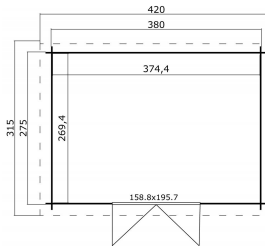

## Blokhut Mikkel 380x275 Onbehandeld vuren

Hoogte / Dikte	239 cm
Breedte	420 cm
Diepte / Lengte	315 cm
Artikelnummer	1015432

### Specificaties

Materiaalsoort	Vuren
Materiaalbehandeling	Onbehandeld
Fundering buitenmaat (cm)	380,0x275,0
Buitenmaat overstek voor (cm)	20
Buitenmaat overstek links (cm)	20
Buitenmaat overstek achter (cm)	20
Buitenmaat overstek rechts (cm)	20
Type boeideel	2 planken
Type dakbedekking meegeleverd	Asfaltpapier
Geadviseerde dakbedekking	EPDM folie
Hellingshoek dak (°)	2
Type regenwaterafvoer	Vrije afloop
Inclusief dakverankering	Ja
Inclusief vloer	Nee
Inclusief fundering	Nee
Binnenmaat hoogte (cm)	222.3

Binnenmaat vloeroppervlak (m2)	10.1
Dakbeschot	geschaafde plank tong en groef, 15 x 90(wb)mm
Kopmaat wandbalk (cm)	2,8x11,4
Onderdelen op maat gezaagd	-
Inclusief bevestigingsmateriaal	Ja
Klusniveau	Ervaren klusser
Aantal deuren	2
Deuropening (cm)	148,8x187,5
Type slot	Cilinderslot
Deurtype	Stompe deur
Openen deur	Buitenwaarts
Materiaalsoort van het raam	Glas
Dikte raam (mm)	-
Raamopening (cm)	-
Decor	vuren
Hoogte artikel (cm)	239
Breedte artikel (cm)	420
Diepte artikel (cm)	315
Artikelnummer	1015432
Hoogte verkoopeenheid VE=1 (cm)	40
Breedte verkoopeenheid VE=1 (cm)	112
Diepte verkoopeenheid VE=1 (cm)	440