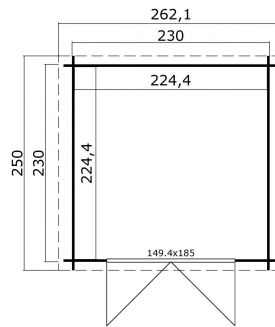

Blokhut Ingo 230x230 Gespoten Carbon Grey-Wit

Hoogte / Dikte	222 cm
Breedte	262 cm
Diepte / Lengte	250 cm
Artikelnummer	1009676

Specificaties

Materiaalsoort	Vuren
Materiaalbehandeling	Gespoten
Fundering buitenmaat (cm)	230,0x230,0
Buitenmaat overstek voor (cm)	10
Buitenmaat overstek links (cm)	16
Buitenmaat overstek achter (cm)	10
Buitenmaat overstek rechts (cm)	16
Type windveer	1 plank
Type dakbedekking meegeleverd	Asfaltpapier
Geadviseerde dakbedekking	Shingles
Hellingshoek kleinere dakdeel	14
Hellingshoek grootste dakdeel	14
Type regenwaterafvoer	Vrije afloop
Inclusief dakverankering	Ja

Inclusief vloer	Nee
Inclusief fundering	Nee
Binnenmaat hoogte (cm)	193.8
Binnenmaat vloeroppervlak (m2)	5
Dakbeschot	geschaafde plank tong en groef, 15 x 90(wb)mm
Kopmaat wandbalk (cm)	2,8x11,4
Onderdelen op maat gezaagd	-
Inclusief bevestigingsmateriaal	Ja
Klusniveau	Ervaren klusser
Aantal deuren	2
Deuropening (cm)	141,8x179,4
Type slot	Cilinderslot
Deurtype	Stompe deur
Materiaalsoort van het raam	Glas
Dikte raam (mm)	-
Raamopening (cm)	-
Decor	Carbon Grey-Wit
Hoogte artikel (cm)	222
Breedte artikel (cm)	262
Diepte artikel (cm)	250
Artikelnummer	1009676
Hoogte verkoopeenheid VE=1 (cm)	48
Breedte verkoopeenheid VE=1 (cm)	112
Diepte verkoopeenheid VE=1 (cm)	265