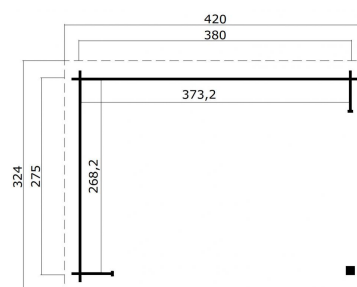

Lounge Lara geïmpregneerd olijfgroen

Hoogte / Dikte	251 cm
Breedte	420 cm
Diepte / Lengte	324 cm
Artikelnummer	1022535

Specificaties

Materiaalsoort	Vuren
Materiaalbehandeling	Geïmpregneerd
Fundering buitenmaat (cm)	380,0x275,0
Buitenmaat overstek voor (cm)	25
Buitenmaat overstek links (cm)	20
Buitenmaat overstek achter (cm)	24
Buitenmaat overstek rechts (cm)	20
Type boeideel	1 plank
Type dakbedekking meegeleverd	Asfaltpapier
Geadviseerde dakbedekking	EPDM folie
Hellingshoek dak (°)	5
Type regenwaterafvoer	Vrije afloop
Inclusief dakverankering	Ja
Inclusief vloer	Nee
Inclusief fundering	Nee

Binnenmaat hoogte (cm)	-
Binnenmaat vloeroppervlak (m2)	-
Overkapte hoogte buiten (cm)	222.3
Overkapt vloeroppervlak buiten (m2)	10.1
Totaal vloeroppervlak (m2)	10.1
Kopmaat wandbalk (cm)	2,8x11,4
Robuustheid staander (cm)	12,0x12,0
Inclusief verstelbare staandersteunen	Ja
Onderdelen op maat gezaagd	-
Inclusief bevestigingsmateriaal	Ja
Klusniveau	Ervaren klusser
Aantal deuren	-
Deuropening (cm)	-
Dikte raam (mm)	-
Raamopening (cm)	-
Decor	olijfgroen
Hoogte artikel (cm)	251
Breedte artikel (cm)	420
Diepte artikel (cm)	324
Artikelnummer	1022535
Hoogte verkoopenheid VE=1 (cm)	50
Breedte verkoopenheid VE=1 (cm)	118
Diepte verkoopenheid VE=1 (cm)	440